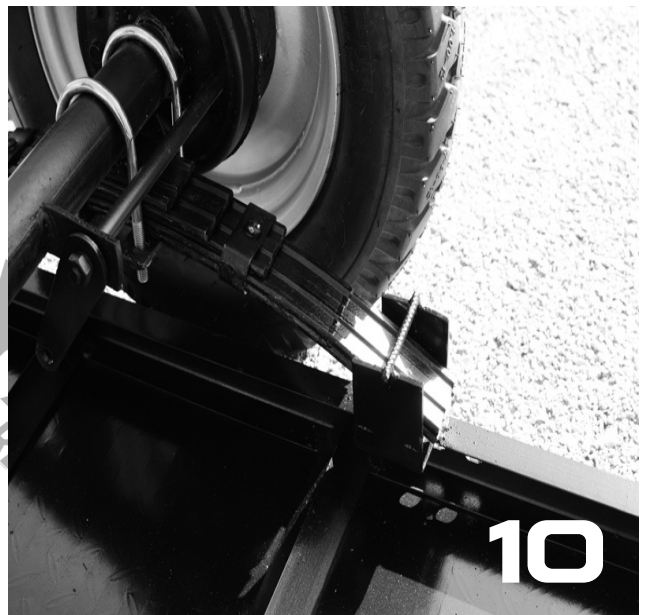

NAKAYAMA®

GARDEN TOOLS EXPERT

MB211

ART NO: 012719

EN

GR

ΟΔΗΓΙΕΣ ΣΥΝΑΡΜΟΛΟΓΗΣΗΣ - ASSEMBLY INSTRUCTIONS

NAKAYAMA®
GARDEN TOOLS EXPERT