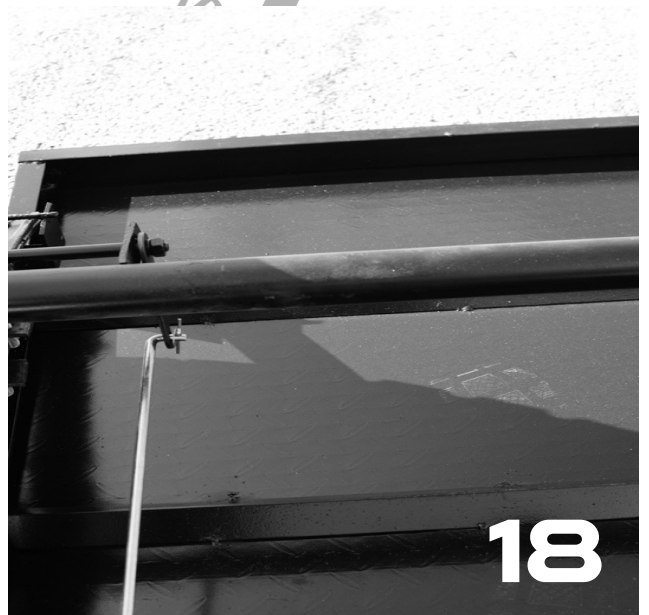

NAKAYAMA®

GARDEN TOOLS EXPERT

MB211

ART NO: 012719

EN

GR

ΟΔΗΓΙΕΣ ΣΥΝΑΡΜΟΛΟΓΗΣΗΣ - ASSEMBLY INSTRUCTIONS

NAKAYAMA®
GARDEN TOOLS EXPERT