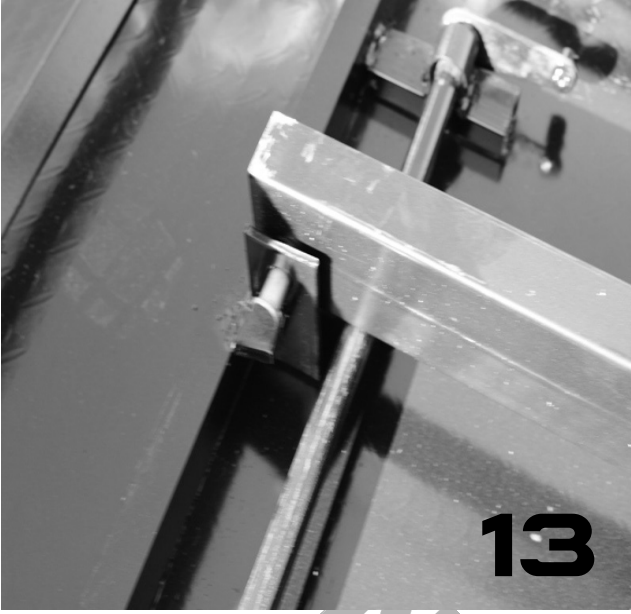

NAKAYAMA®

GARDEN TOOLS EXPERT

MB211

ART NO: 012719

EN

GR

ΟΔΗΓΙΕΣ ΣΥΝΑΡΜΟΛΟΓΗΣΗΣ - ASSEMBLY INSTRUCTIONS

NAKAYAMA®
GARDEN TOOLS EXPERT