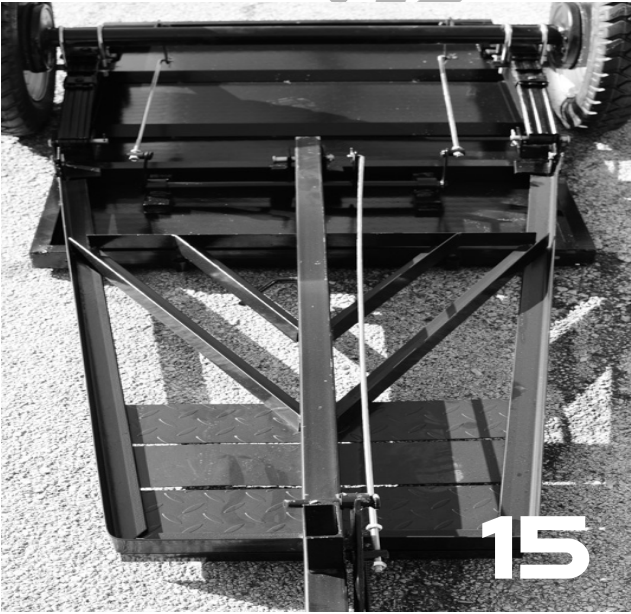

NAKAYAMA®

GARDEN TOOLS EXPERT

MB211

ART NO: 012719

EN

GR

ΟΔΗΓΙΕΣ ΣΥΝΑΡΜΟΛΟΓΗΣΗΣ - ASSEMBLY INSTRUCTIONS

NAKAYAMA®
GARDEN TOOLS EXPERT