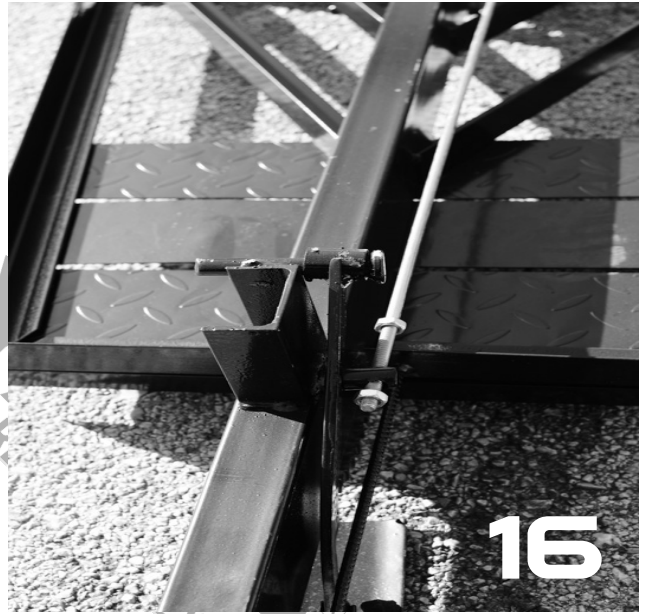

NAKAYAMA®

GARDEN TOOLS EXPERT

MB211

ART NO: 012719

EN

GR

ΟΔΗΓΙΕΣ ΣΥΝΑΡΜΟΛΟΓΗΣΗΣ - ASSEMBLY INSTRUCTIONS

NAKAYAMA®
GARDEN TOOLS EXPERT