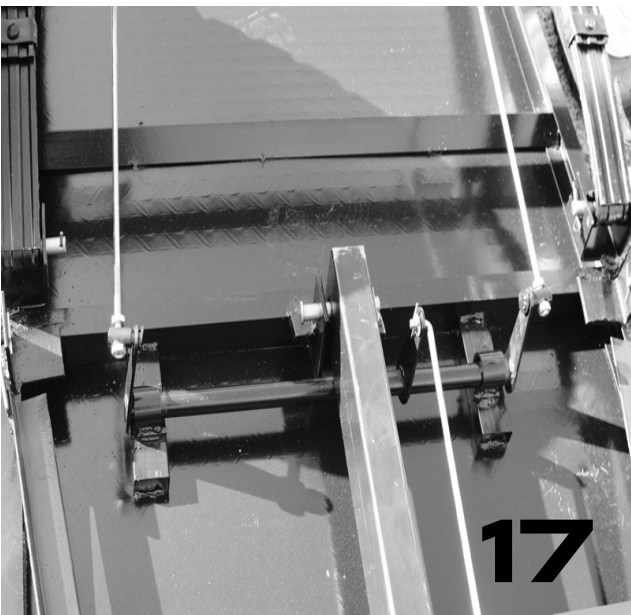

NAKAYAMA®

GARDEN TOOLS EXPERT

MB211

ART NO: 012719

EN

GR

ΟΔΗΓΙΕΣ ΣΥΝΑΡΜΟΛΟΓΗΣΗΣ - ASSEMBLY INSTRUCTIONS

NAKAYAMA®
GARDEN TOOLS EXPERT