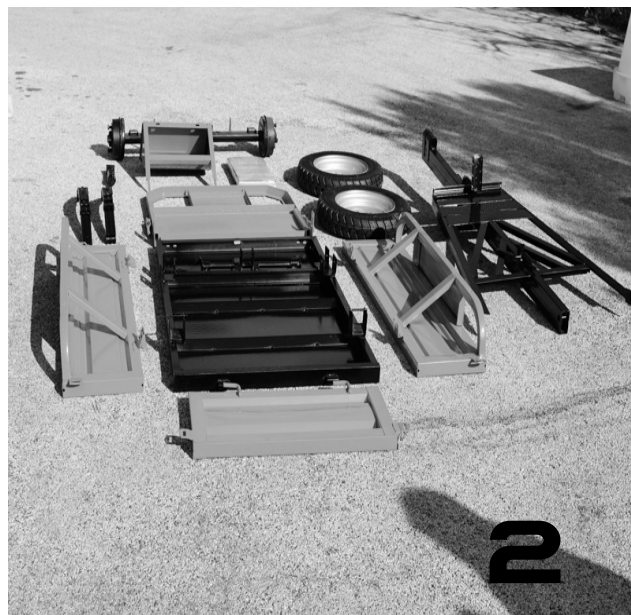

NAKAYAMA®

GARDEN TOOLS EXPERT

MB211

ART NO: 012719

EN

GR

ΟΔΗΓΙΕΣ ΣΥΝΑΡΜΟΛΟΓΗΣΗΣ - ASSEMBLY INSTRUCTIONS

NAKAYAMA®
GARDEN TOOLS EXPERT