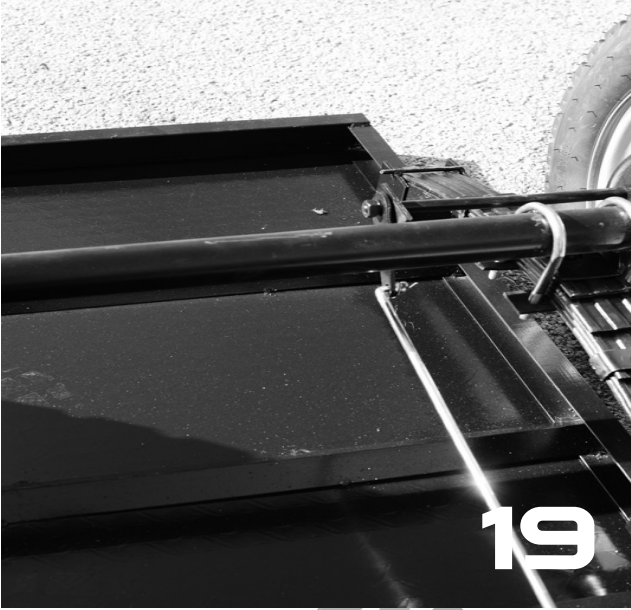

NAKAYAMA®

GARDEN TOOLS EXPERT

MB211

ART NO: 012719

EN

GR

ΟΔΗΓΙΕΣ ΣΥΝΑΡΜΟΛΟΓΗΣΗΣ - ASSEMBLY INSTRUCTIONS

NAKAYAMA®
GARDEN TOOLS EXPERT