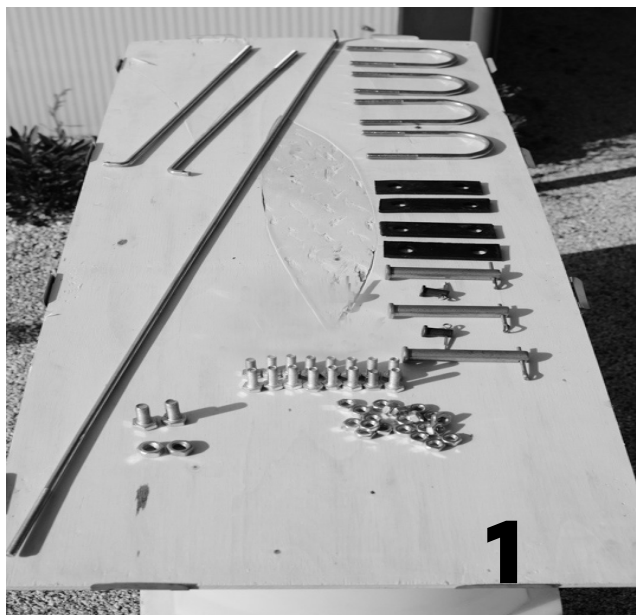

NAKAYAMA®

GARDEN TOOLS EXPERT

MB211

ART NO: 012719

EN

GR

ΟΔΗΓΙΕΣ ΣΥΝΑΡΜΟΛΟΓΗΣΗΣ - ASSEMBLY INSTRUCTIONS

NAKAYAMA®
GARDEN TOOLS EXPERT