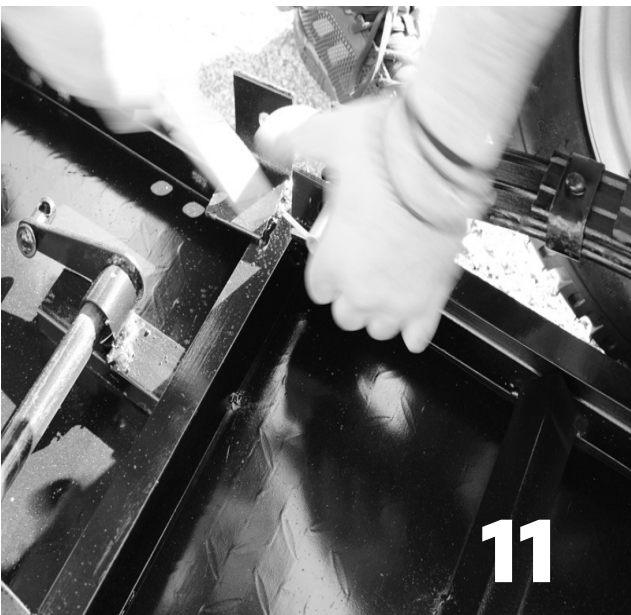

NAKAYAMA®

GARDEN TOOLS EXPERT

MB211

ART NO: 012719

EN

GR

ΟΔΗΓΙΕΣ ΣΥΝΑΡΜΟΛΟΓΗΣΗΣ - ASSEMBLY INSTRUCTIONS

NAKAYAMA®
GARDEN TOOLS EXPERT