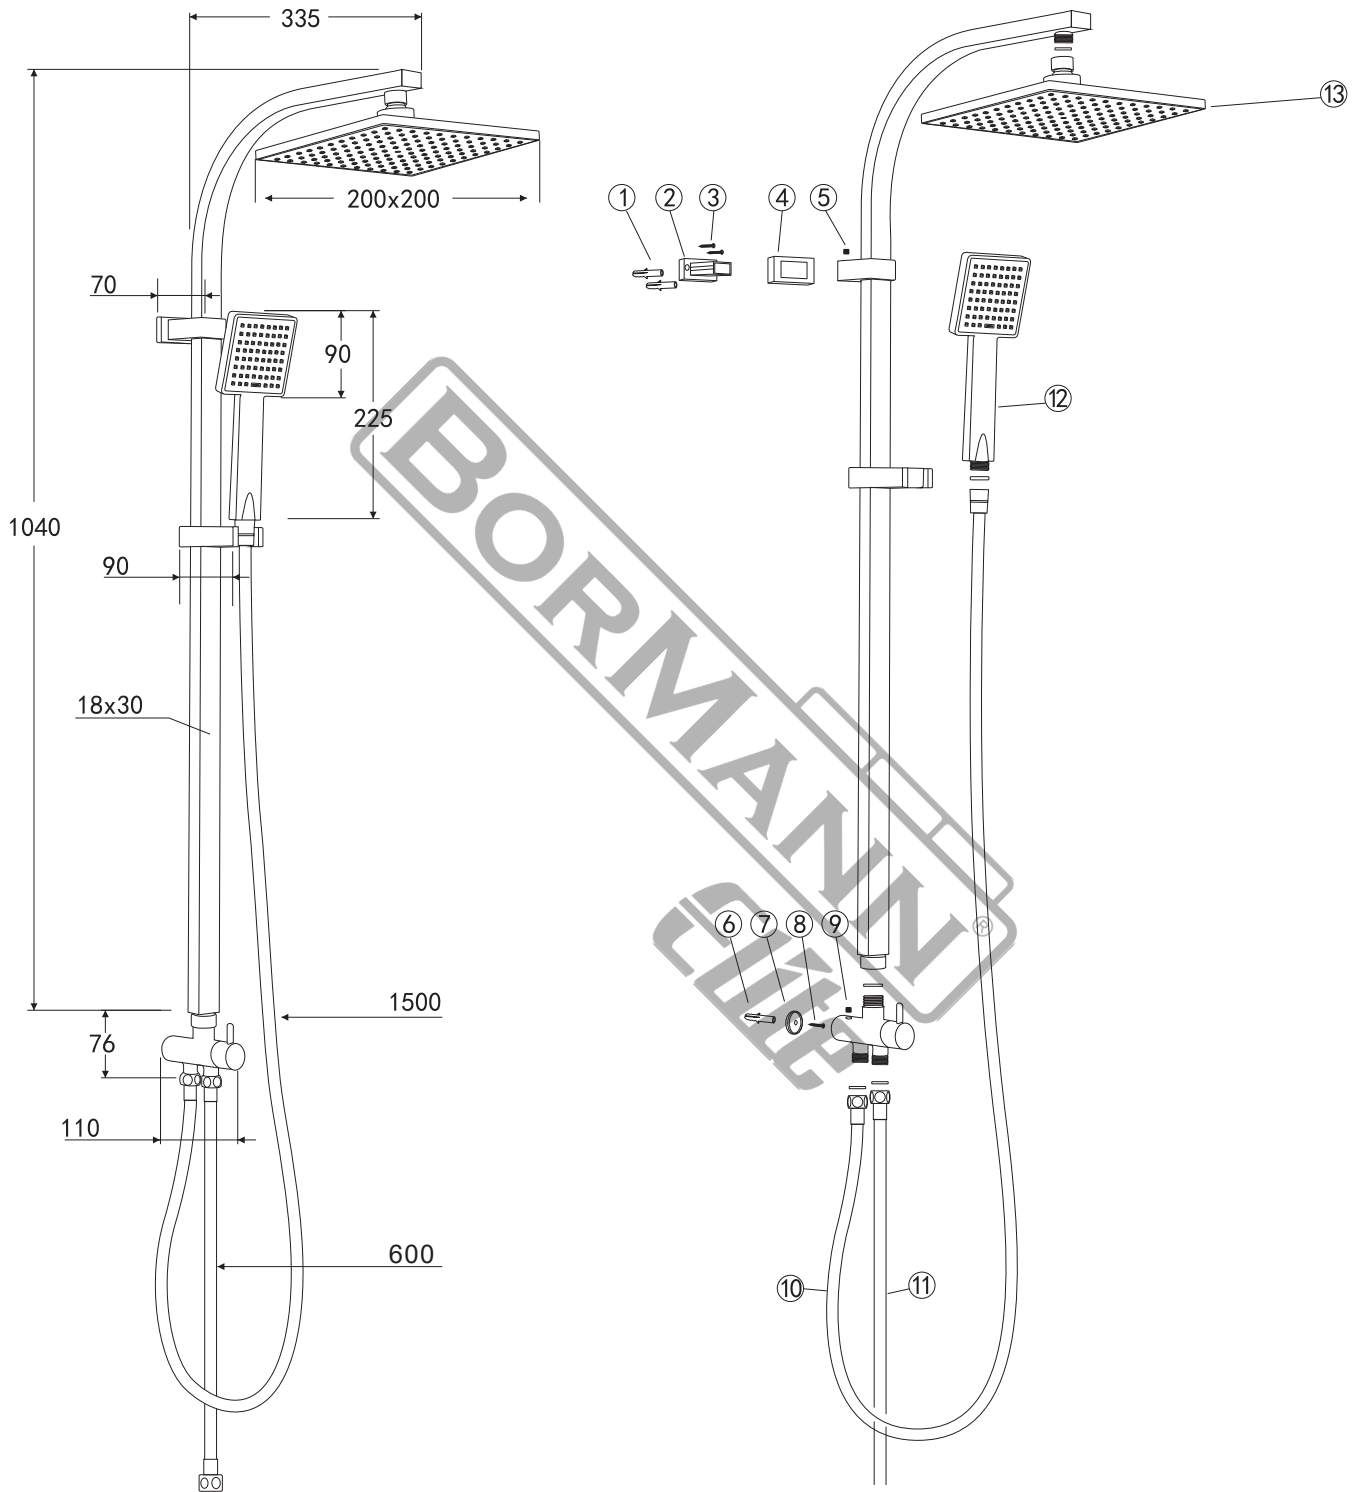

HR RO

v2.2

WWW.NIKOLAOUTOOLS.COM

EN

Specifications

- Model: BTW5040
- Rainfall Headshower, Abs chromed. Size: 200*200mm.
- Handshower, Abs chromed. 1 Function.
- 1.5m Shower hose +0.6m connecting hose, S/S double locked.
- Without mixer control.
- Diverter For 2 functions: Headshower and handshower.

FR

Spécifications

- Modèle: BTW5040
- Douche de pluie, ABS chromé. Taille : 200*200mm.
- Douchette à main, ABS chromé. 1 Fonction.
- Flexible de douche de 1,5m +0,6m tuyau de raccordement en acier inoxydable à double verrouillage.
- Sans commande de mélangeur.
- Inverseur pour 2 fonctions : Douche de tête et douchette à main.

HR

Specifikacije.

- Model: BTW5040
- Kišna glava za tuširanje, Abs kromirana. Veličina: 200*200mm.
- Ručni tuš, Abs kromiran. 1 funkcija.
- 1,5m tuš crijevo + 0,6m spojno crijevo, S/S dvostruko zaključano.
- Bez mješalice za kontrolu.
- Prekidač za 2 funkcije: Kišna glava i ručni tuš.

RO

Specificații

- Model: BTW5040
- Duș de ploaie, cromat Abs. Dimensiune: 200*200mm.
- Duș de mână, cromat ABS. 1 Funcție.
- Furtun de duș de 1,5m +0,6m furtun de conectare din oțel inoxidabil dublu blocat.
- Fără comandă mixer.
- Deviator pentru 2 funcții: Duș de cap și duș de mână.