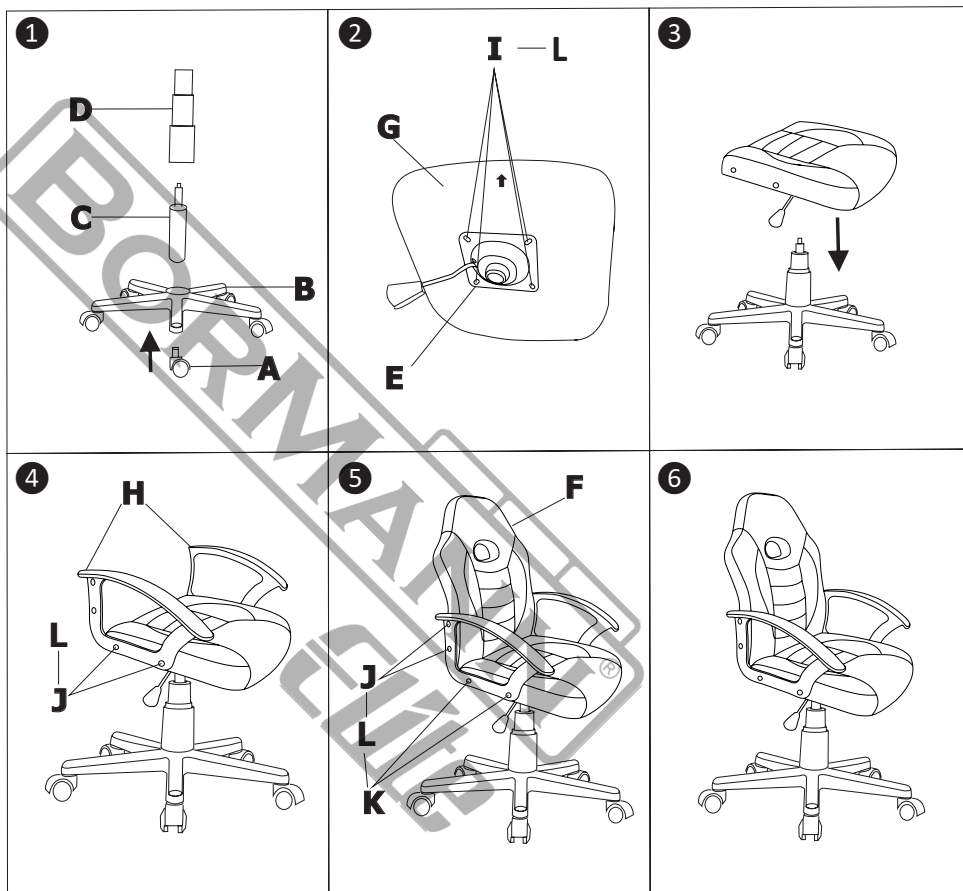

BORMANN® Elite

BSF1815

064619

ASSEMBLY INSTRUCTIONS / ΟΔΗΓΙΕΣ ΣΥΝΑΡΜΟΛΟΓΗΣΗΣ

A		5
B		1
C		1
D		1
E		1
F		1
G		1
H		2
I		4
J		8
K		8
L		1

OFFICE CHAIR TRENDY

Color: Black & grey
 Back dimensions: 47 x 42 cm
 Seat dimensions: 53 x 44 cm
 57 x 54.5 x 89-99 cm
 PP armrests
 Up & down mechanism
 Nylon castors

ΚΑΡΕΚΛΑ ΓΡΑΦΕΙΟΥ TRENDY

Χρώμα: Μαύρο & γκρι
 Διαστάσεις πλάτης: 47 x 42 cm
 Διαστάσεις καθίσματος: 53 x 44 cm
 57 x 54,5 x 89-99 cm
 Βραχίονες PP
 Μηχανισμός ρύθμισης ύψους
 Ροδάκια από νάιλον