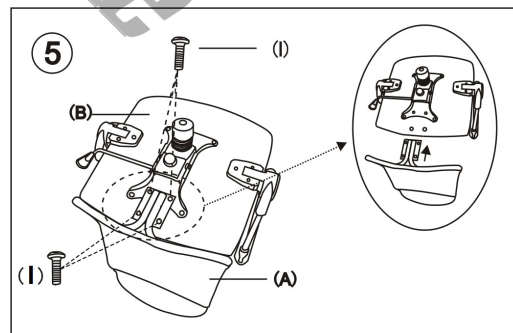

BORMANN® Elite

BSF1800 / 033417

ASSEMBLY INSTRUCTIONS / ΟΔΗΓΙΕΣ ΣΥΝΑΡΜΟΛΟΓΗΣΗΣ

AX1		GX5	
BX1		Hx4	 M6x20mm
CX1(L)X(R)		Ix10	 M6x25mm
DX1		Jx6	
EX1		Kx1	
FX1		LX2	

OFFICE CHAIR NICE

- Black
- Mesh + PU
- Chromed + PP fixed armrests
- With tilt mechanism
- 100 mm chromed gas lift
- 320 mm chromed base
- Φ50 mm nylon castors
- 57 x 61 x H102 - 112 cm

ΚΑΡΕΚΛΑ ΓΡΑΦΕΙΟΥ NICE

- Μαύρη
- Διάρτητο ύφασμα + PU
- Χρωμιωμένοι, σταθεροί PP βραχίονες
- Με μηχανισμό κλίσης
- 100mm χρωμιωμένος μηχανισμός ανύψωσης
- 320mm χρωμιωμένη βάση
- Φ50 mm ροδάκια πολυαιθυλενίου
- 57 x 61 x H102 - 112 cm