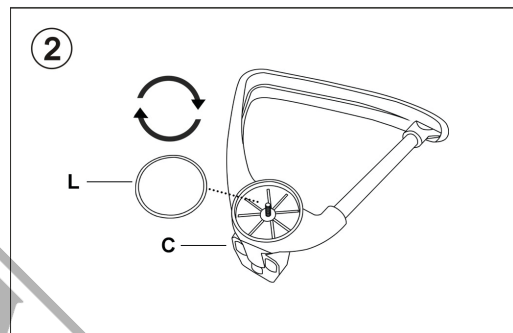

BORMANN® Elite

BSF1800 / 033417

ASSEMBLY INSTRUCTIONS / ΟΔΗΓΙΕΣ ΣΥΝΑΡΜΟΛΟΓΗΣΗΣ

AX1		GX5	
BX1		Hx4	 M6x20mm
CX1(L)X(R)		Ix10	 M6x25mm
DX1		Jx6	
EX1		Kx1	
FX1		LX2	

OFFICE CHAIR NICE

- Black
- Mesh + PU
- Chromed + PP fixed armrests
- With tilt mechanism
- 100 mm chromed gas lift
- 320 mm chromed base
- Φ50 mm nylon castors
- 57 x 61 x H102 - 112 cm

ΚΑΡΕΚΛΑ ΓΡΑΦΕΙΟΥ NICE

- Μαύρη
- Διάρτητο ύφασμα + PU
- Χρωμιωμένοι, σταθεροί PP βραχίονες
- Με μηχανισμό κλίσης
- 100mm χρωμιωμένος μηχανισμός ανύψωσης
- 320mm χρωμιωμένη βάση
- Φ50 mm ροδάκια πολυαιθυλενίου
- 57 x 61 x H102 - 112 cm