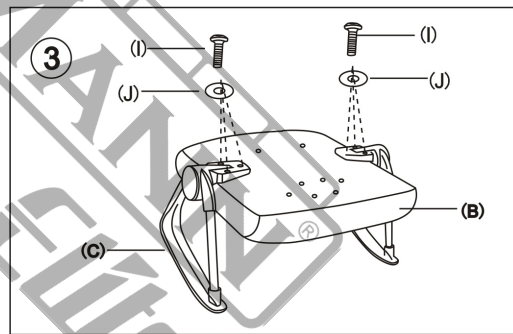

BORMANN® Elite

BSF1800 / 033417

ASSEMBLY INSTRUCTIONS / ΟΔΗΓΙΕΣ ΣΥΝΑΡΜΟΛΟΓΗΣΗΣ

AX1		GX5	
BX1		Hx4	 M6x20mm
CX1(L)X(R)		Ix10	 M6x25mm
DX1		Jx6	
EX1		Kx1	
FX1		LX2	

OFFICE CHAIR NICE

- Black
- Mesh + PU
- Chromed + PP fixed armrests
- With tilt mechanism
- 100 mm chromed gas lift
- 320 mm chromed base
- Φ50 mm nylon castors
- 57 x 61 x H102 - 112 cm

ΚΑΡΕΚΛΑ ΓΡΑΦΕΙΟΥ NICE

- Μαύρη
- Διάρτητο ύφασμα + PU
- Χρωμιωμένοι, σταθεροί PP βραχίονες
- Με μηχανισμό κλίσης
- 100mm χρωμιωμένος μηχανισμός ανύψωσης
- 320mm χρωμιωμένη βάση
- Φ50 mm ροδάκια πολυαιθυλενίου
- 57 x 61 x H102 - 112 cm