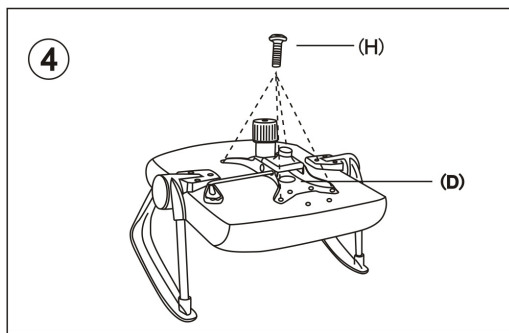

BORMANN® Elite

BSF1800 / 033417

ASSEMBLY INSTRUCTIONS / ΟΔΗΓΙΕΣ ΣΥΝΑΡΜΟΛΟΓΗΣΗΣ

AX1		GX5	
BX1		Hx4	 M6x20mm
CX1(L)X(R)		Ix10	 M6x25mm
DX1		Jx6	
EX1		Kx1	
FX1		LX2	

OFFICE CHAIR NICE

- Black
- Mesh + PU
- Chromed + PP fixed armrests
- With tilt mechanism
- 100 mm chromed gas lift
- 320 mm chromed base
- Φ50 mm nylon castors
- 57 x 61 x H102 - 112 cm

ΚΑΡΕΚΛΑ ΓΡΑΦΕΙΟΥ NICE

- Μαύρη
- Διάρτητο ύφασμα + PU
- Χρωμιωμένοι, σταθεροί PP βραχίονες
- Με μηχανισμό κλίσης
- 100mm χρωμιωμένος μηχανισμός ανύψωσης
- 320mm χρωμιωμένη βάση
- Φ50 mm ροδάκια πολυαιθυλενίου
- 57 x 61 x H102 - 112 cm