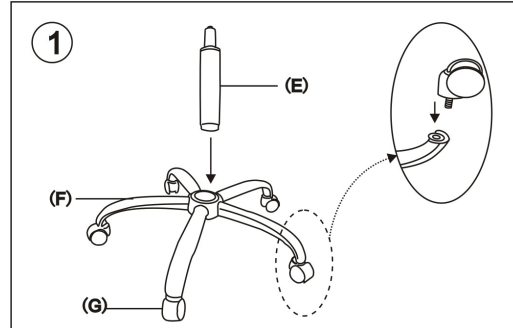

BORMANN® Elite

BSF1800 / 033417

ASSEMBLY INSTRUCTIONS / ΟΔΗΓΙΕΣ ΣΥΝΑΡΜΟΛΟΓΗΣΗΣ

AX1		GX5	
BX1		Hx4	 M6x20mm
CX1(L)X(R)		Ix10	 M6x25mm
DX1		Jx6	
EX1		Kx1	
FX1		LX2	

OFFICE CHAIR NICE

- Black
- Mesh + PU
- Chromed + PP fixed armrests
- With tilt mechanism
- 100 mm chromed gas lift
- 320 mm chromed base
- Φ50 mm nylon castors
- 57 x 61 x H102 - 112 cm

ΚΑΡΕΚΛΑ ΓΡΑΦΕΙΟΥ NICE

- Μαύρη
- Διάρτητο ύφασμα + PU
- Χρωμιωμένοι, σταθεροί PP βραχίονες
- Με μηχανισμό κλίσης
- 100mm χρωμιωμένος μηχανισμός ανύψωσης
- 320mm χρωμιωμένη βάση
- Φ50 mm ροδάκια πολυαιθυλενίου
- 57 x 61 x H102 - 112 cm