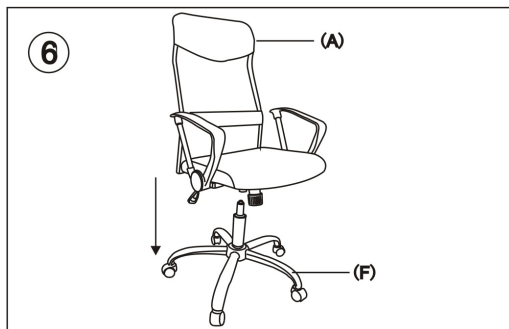

BORMANN® Elite

BSF1800 / 033417

ASSEMBLY INSTRUCTIONS / ΟΔΗΓΙΕΣ ΣΥΝΑΡΜΟΛΟΓΗΣΗΣ

AX1		GX5	
BX1		Hx4	 M6x20mm
CX1(L)X(R)		Ix10	 M6x25mm
DX1		Jx6	
EX1		Kx1	
FX1		LX2	

OFFICE CHAIR NICE

- Black
- Mesh + PU
- Chromed + PP fixed armrests
- With tilt mechanism
- 100 mm chromed gas lift
- 320 mm chromed base
- Φ50 mm nylon castors
- 57 x 61 x H102 - 112 cm

ΚΑΡΕΚΛΑ ΓΡΑΦΕΙΟΥ NICE

- Μαύρη
- Διάρτητο ύφασμα + PU
- Χρωμιωμένοι, σταθεροί PP βραχίονες
- Με μηχανισμό κλίσης
- 100mm χρωμιωμένος μηχανισμός ανύψωσης
- 320mm χρωμιωμένη βάση
- Φ50 mm ροδάκια πολυαιθυλενίου
- 57 x 61 x H102 - 112 cm