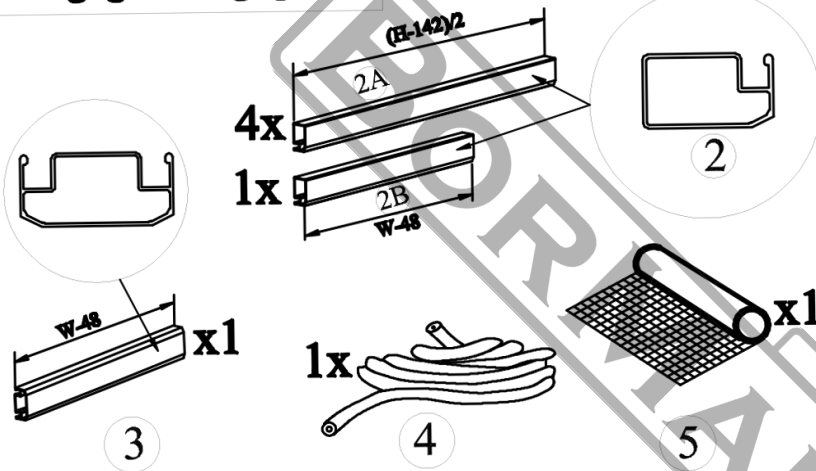

4

8

12

14

M4*25mm x12

M4*12 x4

M3*16 x8