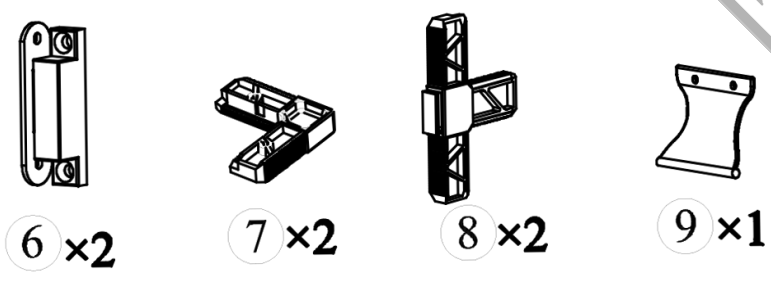

12

14

M4\*25mm x12

M4\*12 x4

M3\*16 x8

### Technical Data

Model: BPN3600  
 Dimensions: 120\*240cm  
 Aluminum screen door  
 Material: Aluminum profiles  
 Grey fiberglass mesh  
 Nylon plastic parts

### Τεχνικά Χαρακτηριστικά

Μοντέλο: BPN3600  
 Διαστάσεις: 120\*240cm  
 Πόρτα σίτας αλουμινίου  
 Προφίλ αλουμινίου  
 Διχτυωτό γκρι πλέγμα από ίνες υαλοβάμβακα  
 Πλαστικά μέρη νυλόν

The instructions manual is also available in digital format on our website  
[www.nikolaoutools.com](http://www.nikolaoutools.com). Find it by entering the product code in the Search "Q" field.