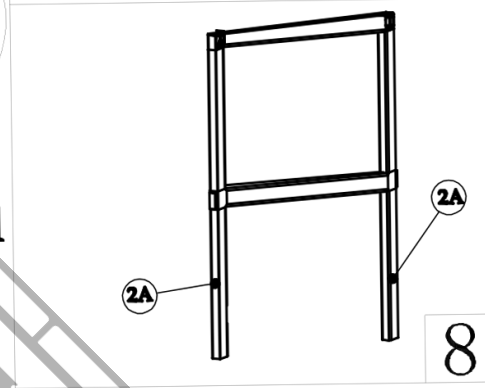

4

8

12

14

M4*25mm x12

M4*12 x4

M3*16 x8