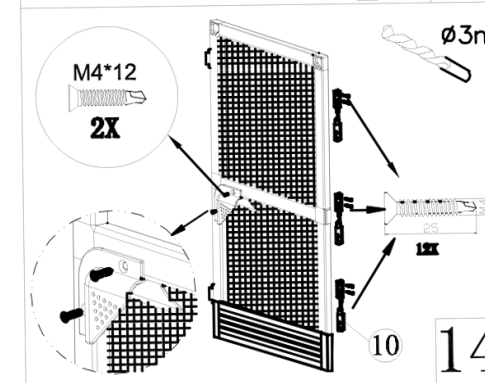

12

14

M4\*25mm x12

M4\*12 x4

M3\*16 x8

### Technical Data

Model: BPN3600  
 Dimensions: 120\*240cm  
 Aluminum screen door  
 Material: Aluminum profiles  
 Grey fiberglass mesh  
 Nylon plastic parts

### Τεχνικά Χαρακτηριστικά

Μοντέλο: BPN3600  
 Διαστάσεις: 120\*240cm  
 Πόρτα σίτας αλουμινίου  
 Προφίλ αλουμινίου  
 Διχτυωτό γκρι πλέγμα από ίνες υαλοβάμβακα  
 Πλαστικά μέρη νυλόν

The instructions manual is also available in digital format on our website  
[www.nikolaoutools.com](http://www.nikolaoutools.com). Find it by entering the product code in the Search "Q" field.