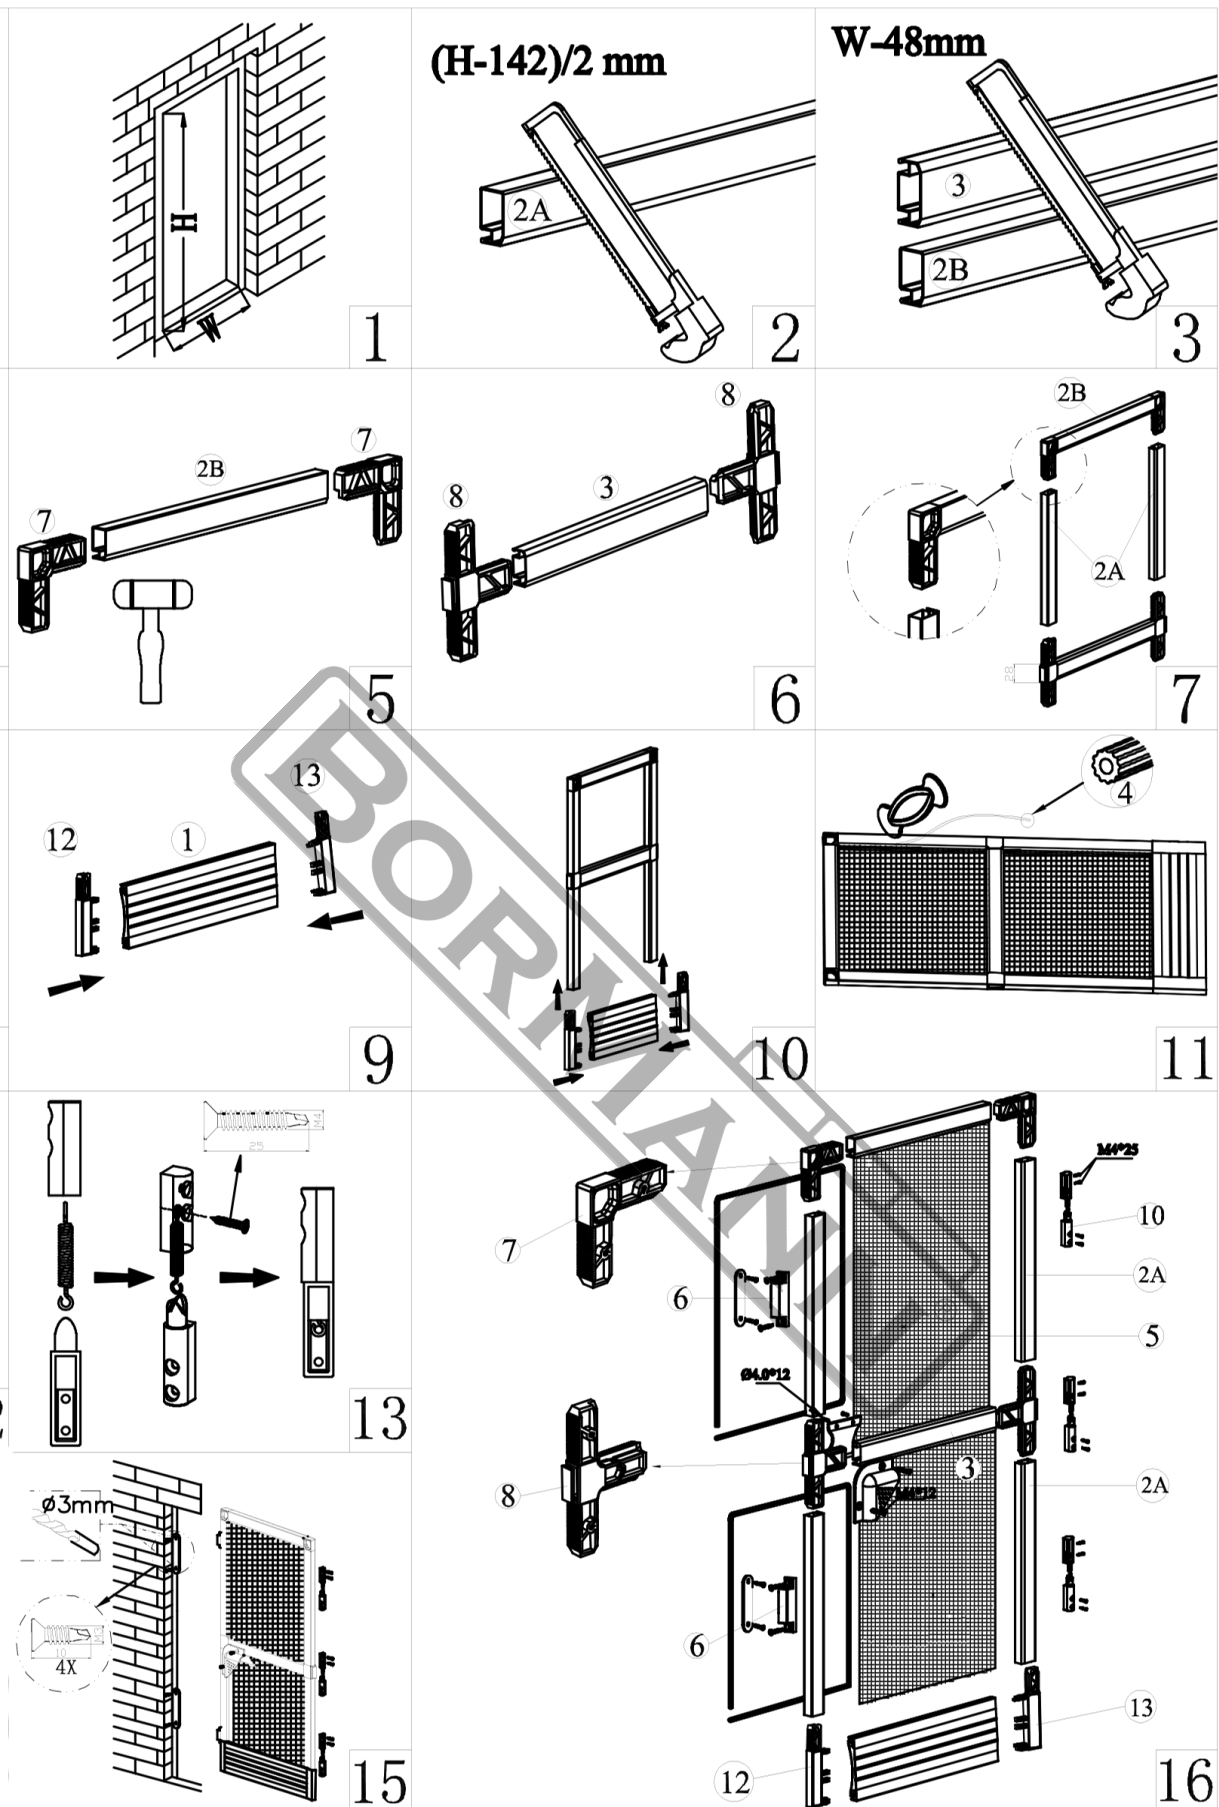

12

14

M4\*25mm x12

M4\*12 x4

M3\*16 x8

### Technical Data

Model: BPN3600  
 Dimensions: 120\*240cm  
 Aluminum screen door  
 Material: Aluminum profiles  
 Grey fiberglass mesh  
 Nylon plastic parts

### Τεχνικά Χαρακτηριστικά

Μοντέλο: BPN3600  
 Διαστάσεις: 120\*240cm  
 Πόρτα σίτας αλουμινίου  
 Προφίλ αλουμινίου  
 Διχτυωτό γκρι πλέγμα από ίνες υαλοβάμβακα  
 Πλαστικά μέρη νυλόν

The instructions manual is also available in digital format on our website  
[www.nikolaoutools.com](http://www.nikolaoutools.com). Find it by entering the product code in the Search "Q" field.