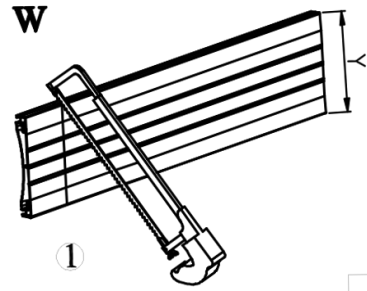

4

8

12

14

M4*25mm x12

M4*12 x4

M3*16 x8