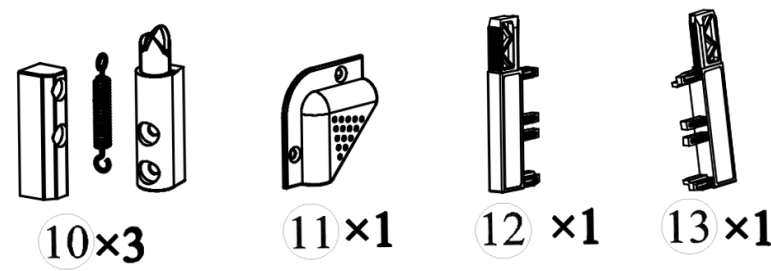

12

14

M4\*25mm x12

M4\*12 x4

M3\*16 x8

### Technical Data

Model: BPN3600  
 Dimensions: 120\*240cm  
 Aluminum screen door  
 Material: Aluminum profiles  
 Grey fiberglass mesh  
 Nylon plastic parts

### Τεχνικά Χαρακτηριστικά

Μοντέλο: BPN3600  
 Διαστάσεις: 120\*240cm  
 Πόρτα σίτας αλουμινίου  
 Προφίλ αλουμινίου  
 Διχτυωτό γκρι πλέγμα από ίνες υαλοβάμβακα  
 Πλαστικά μέρη νυλόν

The instructions manual is also available in digital format on our website  
[www.nikolaoutools.com](http://www.nikolaoutools.com). Find it by entering the product code in the Search "Q" field.