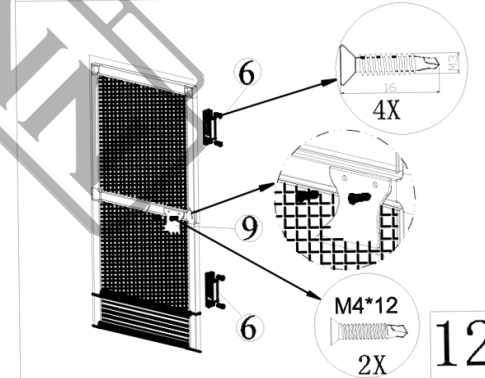

12

14

M4\*25mm x12

M4\*12 x4

M3\*16 x8

### Technical Data

Model: BPN3600  
 Dimensions: 120\*240cm  
 Aluminum screen door  
 Material: Aluminum profiles  
 Grey fiberglass mesh  
 Nylon plastic parts

### Τεχνικά Χαρακτηριστικά

Μοντέλο: BPN3600  
 Διαστάσεις: 120\*240cm  
 Πόρτα σίτας αλουμινίου  
 Προφίλ αλουμινίου  
 Διχτυωτό γκρι πλέγμα από ίνες υαλοβάμβακα  
 Πλαστικά μέρη νυλόν

The instructions manual is also available in digital format on our website  
[www.nikolaoutools.com](http://www.nikolaoutools.com). Find it by entering the product code in the Search "Q" field.