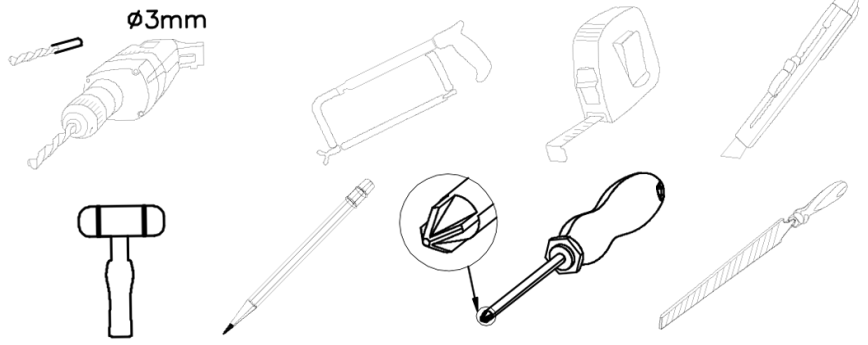

4

8

12

14

M4*25mm x12

M4*12 x4

M3*16 x8