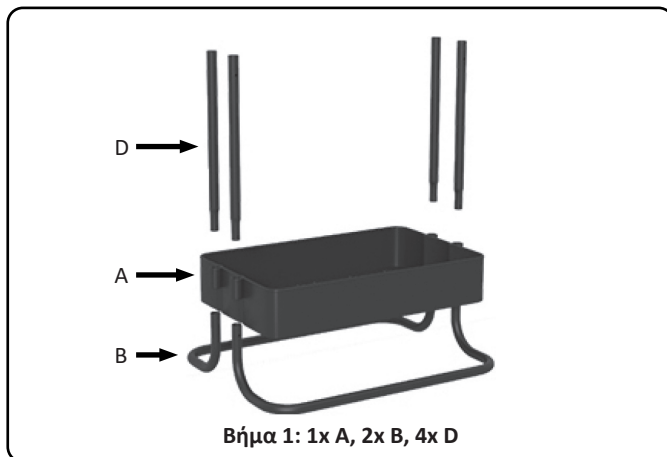

TECHNICAL DATA

- Models: BPC2270, BPC2272
- 3 storage positions
- Dimensions: 43 x 36 x 86 cm

ACCESSORIES

Accessory	Quantity	Appearance
A	3	
B	2	
C	1	
D	8	
E	12	
F	2	
G	2	
H	2	
I	1	
J	1	

ASSEMBLY INSTRUCTIONS

BORMANN
Elite

ΣΗΜΑΝΤΙΚΕΣ ΠΛΗΡΟΦΟΡΙΕΣ

Προσοχή: Διαβάστε προσεκτικά τις οδηγίες πριν από τη συναρμολόγηση και τη χρήση του προϊόντος.

- Λάβετε υπόψη ότι υπάρχουν μερικές αιχμηρές άκρες στους χαλύβδινους σωλήνες. Προσέξτε να μην κοπείτε κατά τη συναρμολόγηση.
- Φροντίστε η συναρμολόγηση να γίνει σύμφωνα με τις οδηγίες του παρόντος εγχειριδίου.
- Πριν από τη συναρμολόγηση, ελέγξτε αν λείπουν εξαρτήματα. Μην επιχειρήσετε να συναρμολογήσετε το προϊόν εάν λείπει κάποιο εξάρτημα.
- Αφού ολοκληρώσετε τη συναρμολόγηση, βεβαιωθείτε ότι όλα τα μέρη έχουν τοποθετηθεί σωστά.

ΤΕΧΝΙΚΑ ΧΑΡΑΚΤΗΡΙΣΤΙΚΑ

- Μοντέλα: BPC2270, BPC2272
- 3 θέσεις αποθήκευσης
- Διαστάσεις: 43 x 36 x 86 cm

ΕΞΑΡΤΗΜΑΤΑ

Εξάρτημα	Ποσότητα	Εμφάνιση
A	3	
B	2	
C	1	
D	8	
E	12	
F	2	
G	2	
H	2	
I	1	
J	1	

ΟΔΗΓΙΕΣ ΣΥΝΑΡΜΟΛΟΓΗΣΗΣ