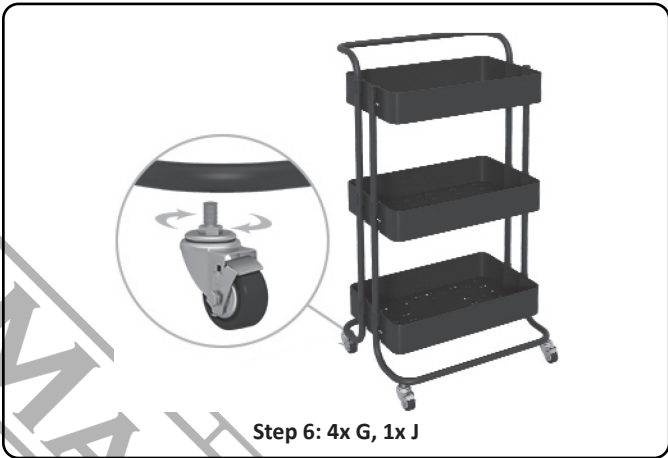

TECHNICAL DATA

- Models: BPC2270, BPC2272
- 3 storage positions
- Dimensions: 43 x 36 x 86 cm

ACCESSORIES

Accessory	Quantity	Appearance
A	3	
B	2	
C	1	
D	8	
E	12	
F	2	
G	2	
H	2	
I	1	
J	1	

ASSEMBLY INSTRUCTIONS

ΤΕΧΝΙΚΑ ΧΑΡΑΚΤΗΡΙΣΤΙΚΑ

- Μοντέλα: BPC2270, BPC2272
- 3 θέσεις αποθήκευσης
- Διαστάσεις: 43 x 36 x 86 cm

ΕΞΑΡΤΗΜΑΤΑ

Εξάρτημα	Ποσότητα	Εμφάνιση
A	3	
B	2	
C	1	
D	8	
E	12	
F	2	
G	2	
H	2	
I	1	
J	1	

ΟΔΗΓΙΕΣ ΣΥΝΑΡΜΟΛΟΓΗΣΗΣ