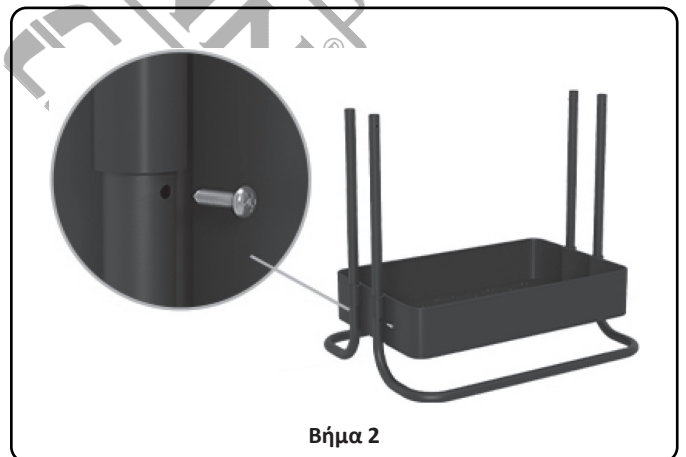

TECHNICAL DATA

- Models: BPC2270, BPC2272
- 3 storage positions
- Dimensions: 43 x 36 x 86 cm

ACCESSORIES

Accessory	Quantity	Appearance
A	3	
B	2	
C	1	
D	8	
E	12	
F	2	
G	2	
H	2	
I	1	
J	1	

ASSEMBLY INSTRUCTIONS

BORMANN
Elite

ΣΗΜΑΝΤΙΚΕΣ ΠΛΗΡΟΦΟΡΙΕΣ

Προσοχή: Διαβάστε προσεκτικά τις οδηγίες πριν από τη συναρμολόγηση και τη χρήση του προϊόντος.

- Λάβετε υπόψη ότι υπάρχουν μερικές αιχμηρές άκρες στους χαλύβδινους σωλήνες. Προσέξτε να μην κοπείτε κατά τη συναρμολόγηση.
- Φροντίστε η συναρμολόγηση να γίνει σύμφωνα με τις οδηγίες του παρόντος εγχειριδίου.
- Πριν από τη συναρμολόγηση, ελέγξτε αν λείπουν εξαρτήματα. Μην επιχειρήσετε να συναρμολογήσετε το προϊόν εάν λείπει κάποιο εξάρτημα.
- Αφού ολοκληρώσετε τη συναρμολόγηση, βεβαιωθείτε ότι όλα τα μέρη έχουν τοποθετηθεί σωστά.

ΤΕΧΝΙΚΑ ΧΑΡΑΚΤΗΡΙΣΤΙΚΑ

- Μοντέλα: BPC2270, BPC2272
- 3 θέσεις αποθήκευσης
- Διαστάσεις: 43 x 36 x 86 cm

ΕΞΑΡΤΗΜΑΤΑ

Εξάρτημα	Ποσότητα	Εμφάνιση
A	3	
B	2	
C	1	
D	8	
E	12	
F	2	
G	2	
H	2	
I	1	
J	1	

ΟΔΗΓΙΕΣ ΣΥΝΑΡΜΟΛΟΓΗΣΗΣ