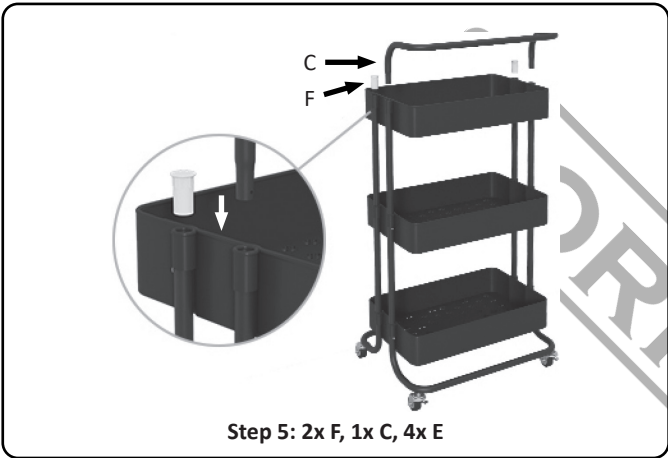

TECHNICAL DATA

- Models: BPC2270, BPC2272
- 3 storage positions
- Dimensions: 43 x 36 x 86 cm

ACCESSORIES

Accessory	Quantity	Appearance
A	3	
B	2	
C	1	
D	8	
E	12	
F	2	
G	2	
H	2	
I	1	
J	1	

ASSEMBLY INSTRUCTIONS

ΤΕΧΝΙΚΑ ΧΑΡΑΚΤΗΡΙΣΤΙΚΑ

- Μοντέλα: BPC2270, BPC2272
- 3 θέσεις αποθήκευσης
- Διαστάσεις: 43 x 36 x 86 cm

ΕΞΑΡΤΗΜΑΤΑ

Εξάρτημα	Ποσότητα	Εμφάνιση
A	3	
B	2	
C	1	
D	8	
E	12	
F	2	
G	2	
H	2	
I	1	
J	1	

ΟΔΗΓΙΕΣ ΣΥΝΑΡΜΟΛΟΓΗΣΗΣ