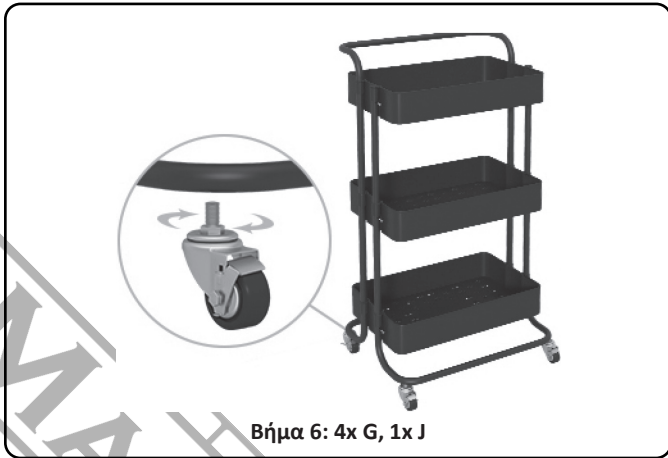

TECHNICAL DATA

- Models: BPC2270, BPC2272
- 3 storage positions
- Dimensions: 43 x 36 x 86 cm

ACCESSORIES

Accessory	Quantity	Appearance
A	3	
B	2	
C	1	
D	8	
E	12	
F	2	
G	2	
H	2	
I	1	
J	1	

ASSEMBLY INSTRUCTIONS

ΤΕΧΝΙΚΑ ΧΑΡΑΚΤΗΡΙΣΤΙΚΑ

- Μοντέλα: BPC2270, BPC2272
- 3 θέσεις αποθήκευσης
- Διαστάσεις: 43 x 36 x 86 cm

ΕΞΑΡΤΗΜΑΤΑ

Εξάρτημα	Ποσότητα	Εμφάνιση
A	3	
B	2	
C	1	
D	8	
E	12	
F	2	
G	2	
H	2	
I	1	
J	1	

ΟΔΗΓΙΕΣ ΣΥΝΑΡΜΟΛΟΓΗΣΗΣ