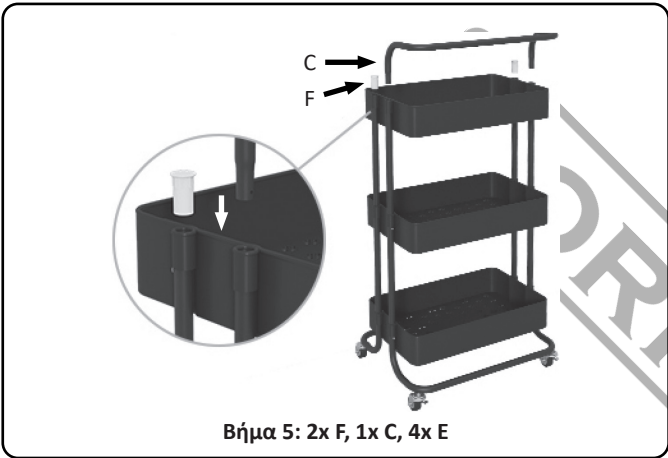

TECHNICAL DATA

- Models: BPC2270, BPC2272
- 3 storage positions
- Dimensions: 43 x 36 x 86 cm

ACCESSORIES

Accessory	Quantity	Appearance
A	3	
B	2	
C	1	
D	8	
E	12	
F	2	
G	2	
H	2	
I	1	
J	1	

ASSEMBLY INSTRUCTIONS

ΤΕΧΝΙΚΑ ΧΑΡΑΚΤΗΡΙΣΤΙΚΑ

- Μοντέλα: BPC2270, BPC2272
- 3 θέσεις αποθήκευσης
- Διαστάσεις: 43 x 36 x 86 cm

ΕΞΑΡΤΗΜΑΤΑ

Εξάρτημα	Ποσότητα	Εμφάνιση
A	3	
B	2	
C	1	
D	8	
E	12	
F	2	
G	2	
H	2	
I	1	
J	1	

ΟΔΗΓΙΕΣ ΣΥΝΑΡΜΟΛΟΓΗΣΗΣ