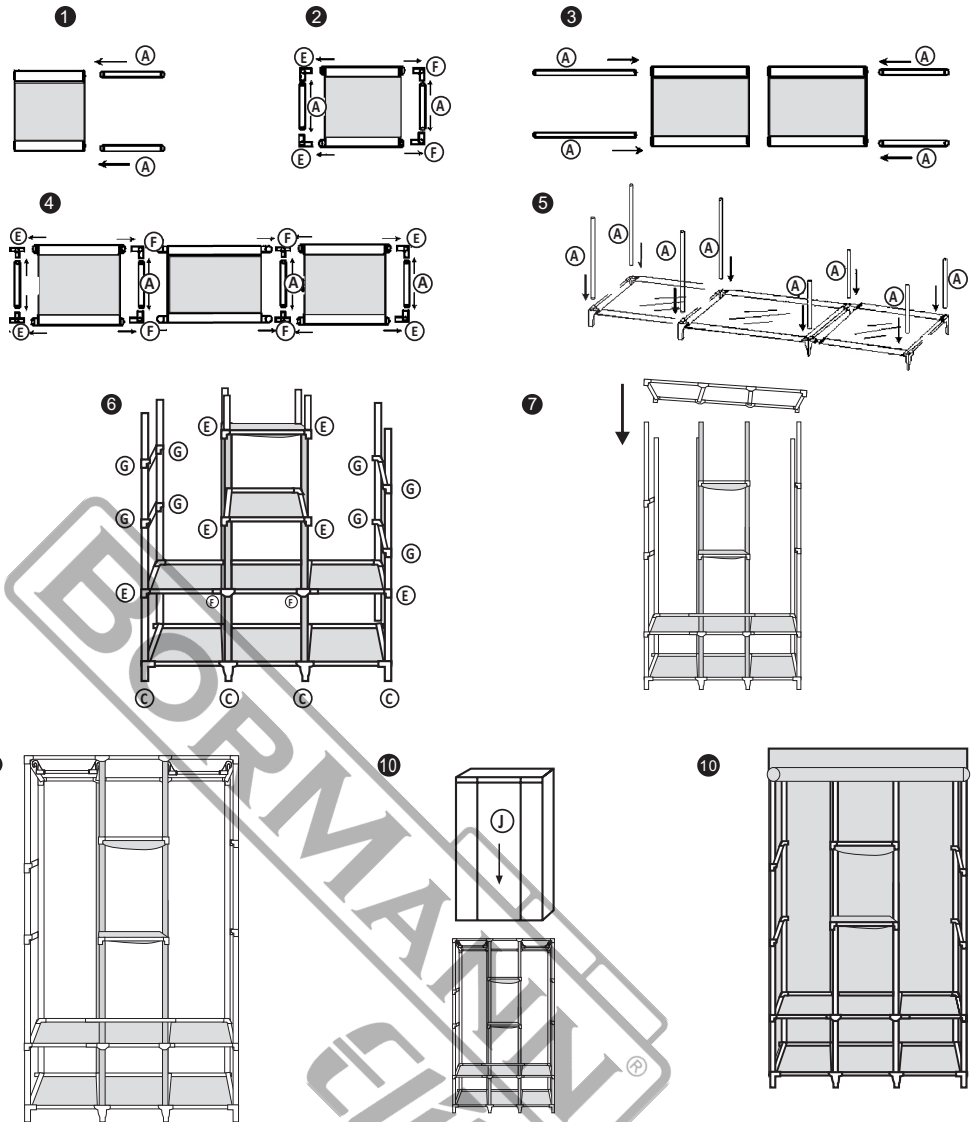

	A
	B
	C
	D
	E
	F
	G
	H
	I
	J

**TECHNICAL DATA / DATI TECNICI / ΤΕΧΝΙΚΑ ΧΑΡΑΚΤΗΡΙΣΤΙΚΑ**

EN	IT	EL
<ul style="list-style-type: none"> <li>• Metal frame</li> <li>• Dimensions: 130 x 45 x 175 cm</li> <li>• Colour: Grey</li> </ul>	<ul style="list-style-type: none"> <li>• Struttura in metallo</li> <li>• Dimensioni: 130 x 45 x 175 cm</li> <li>• Colore: Grigio</li> </ul>	<ul style="list-style-type: none"> <li>• Μεταλλικός σκελετός</li> <li>• Διαστάσεις: 130 x 45 x 175 cm</li> <li>• Χρώμα: Γκρι</li> </ul>